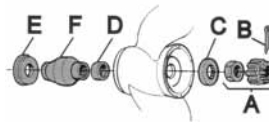

Prop Hardware	A VP3850984
	B VP3852056
	C VP3852350
	D VP3850831
	E VP3852020
	F VP3850324